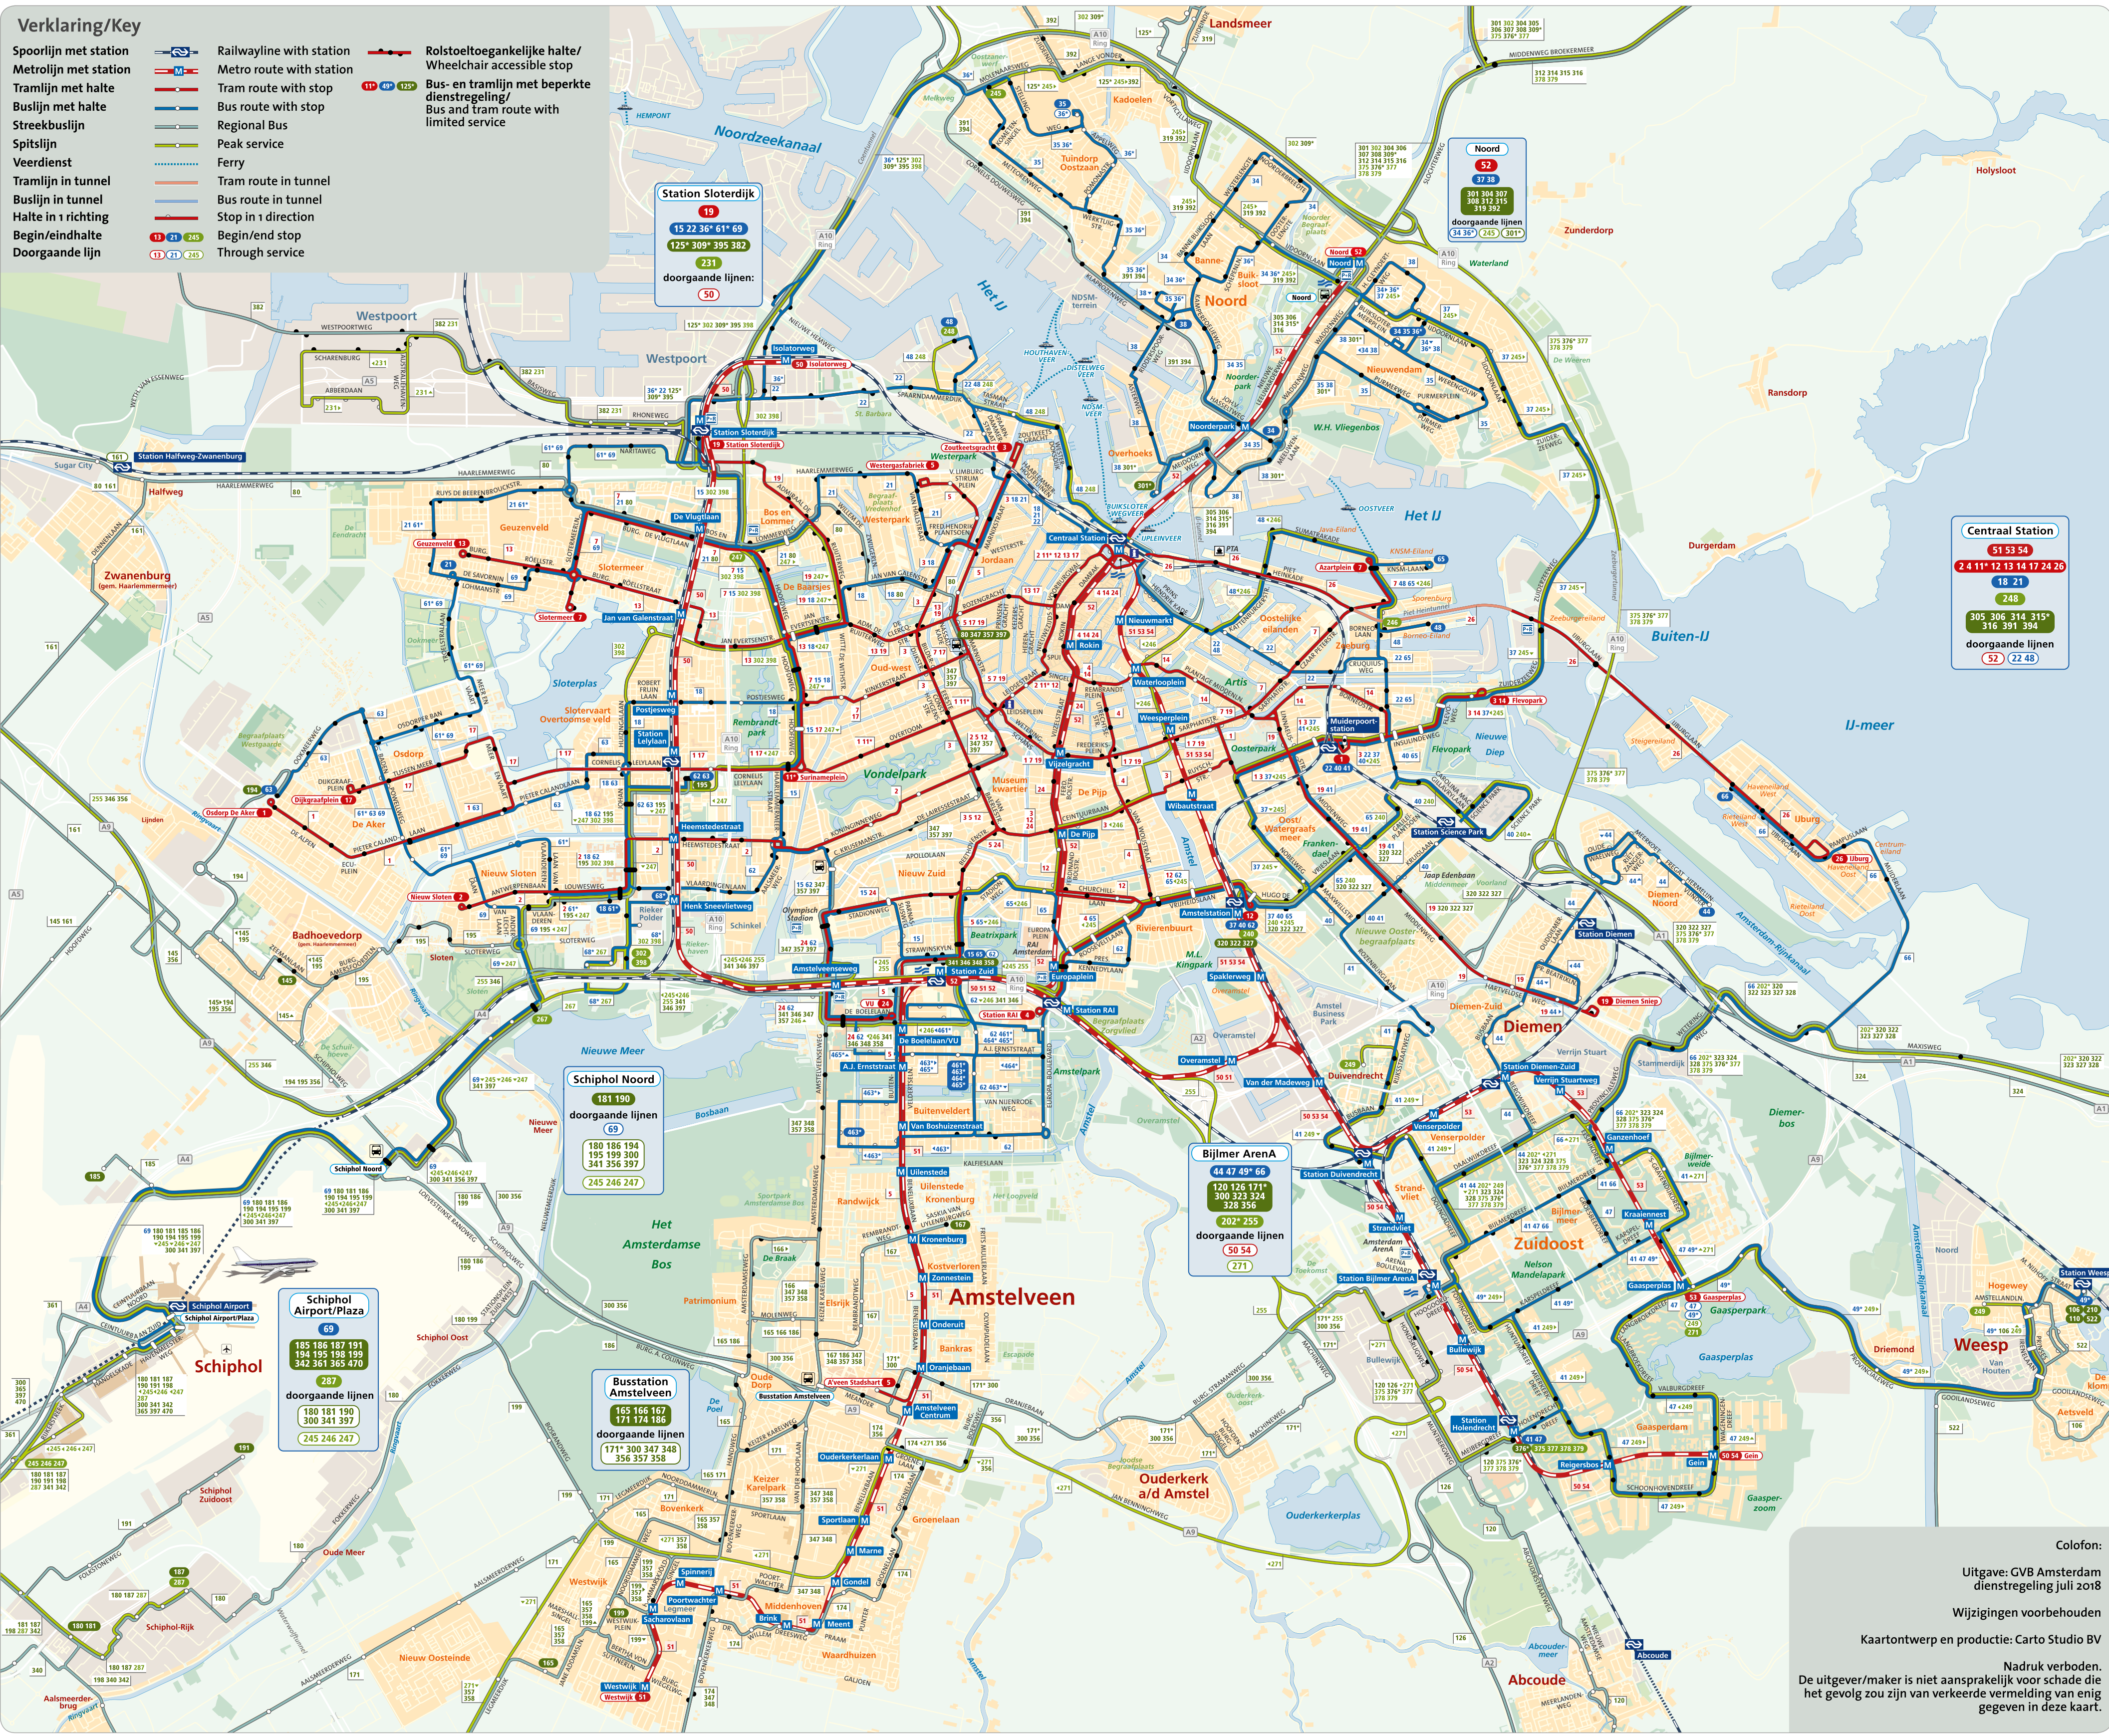

Spitslijnen

- 231 Station Sloterdijk - Westpoort - Abberdaan - Station Sloterdijk
  240 Amstelstation - Science Park Amsterdam
  245 Oostzanerijk - Amstelstation - Schiphol Centrum - Schiphol Zuid
  246 Borneolaan - Java-eiland - Weesperplein - VU mc - Schiphol Centrum - Schiphol Zuid
  247 Bos en Lommerplein - Station Lijlaan - Nieuw Sloten - Schiphol Centrum - Schiphol Zuid
  248 Centraal Station - Houthavens
  249 Duivendrecht - Weesp
  267 Riekerpolder - Anderlechtlaan
  Rijdt met tijden van reguliere schoolvakanties.

Gelderlandpleinlijnen (aanvullend OV)

IJ Veren

- 900 Distelwegveer
  Distelweg - Pontsteiger
  901 Buiksloterwegveer (dag) / 907 Buiksloterwegveer (nacht)
  Buiksloterweg - Centraal Station
  902 IJpleinveer
  IJplein - Centraal Station
  903 Houthavenveer
  NDSM - Pontsteiger
  905 Nachtelijk Westveer
  Centraal Station - NDSM - Pontsteiger - Centraal Station
  906 NDSM-veer
  NDSM - Centraal Station
  915 Oostveer
  Azartplein - Zamenhofstraat

Noordzeekanaal Ponten

- 909 Hempont (dag) / 913 Hempont (nacht)
  Zaanstad - Amsterdam
  910 Buitenhuizenpont (dag) / 914 Buitenhuizenpont (nacht)
  Assendelft - Spaarndam
  911 Velserpont (dag) / 912 Velserpont (nacht)
  Velsen-Noord - Velsen-Zuid

Centraal Station
51 53 54
2 4 11* 12 13 14 17 24 26
18 21
788
305 306 314 315*
316 391 394
doorgaande lijnen
52 22 48

Station Sloterdijk
19
15 22 36* 61* 69
125* 309* 395 382
231
doorgaande lijnen:
50

Schiphol Noord
181 190
doorgaande lijnen
180 186 194
195 199 300
341 356 397
245 246 247

Schiphol Airport/Plaza
69
185 186 187 191
194 195 198 199
342 361 365 470
287
doorgaande lijnen
180 181 190
300 341 397
245 246 247

Busstation Amstelveen
165 166 167
171 174 186
doorgaande lijnen
171* 300 347 348
356 357 358

Bijlmer Arena
44 47 49* 66
120 126 171*
308 323 324
328 356
202* 255
doorgaande lijnen
50 54
271

Colofon:
Uitgave: GVB Amsterdam dienstregeling juli 2018
Wijzigingen voorbehouden
Kaartontwerp en productie: Carto Studio BV
Nadruk verboden.
De uitgever/maker is niet aansprakelijk voor schade die het gevolg zou zijn van verkeerde vermelding van enig gegevens in deze kaart.